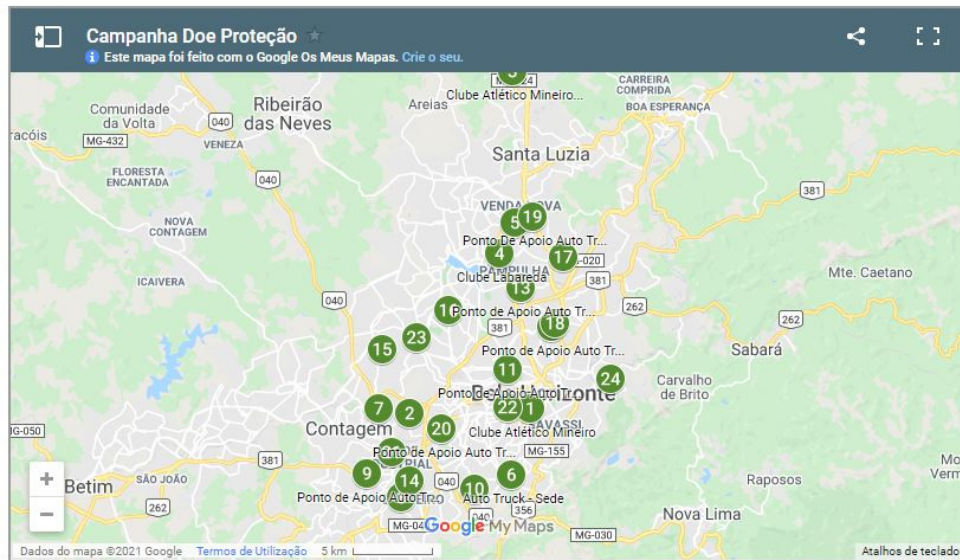

INSTITUTO GALO **AUTO TRUCK** Hospital da Baleia **INSTITUTO MÁRIO PENNA**

Campanha Doe proteção

DOE PROTEÇÃO.

**AJUDE AS PESSOAS A SE PROTEGER DO FRIO.
DOE AGALHOS OU FAÇA UM PIX:
35777212000164**

O Instituto Galo e Auto Truck promovem a campanha Doe Proteção, em parceria com os hospitais da Baleia e Mário Penna. O objetivo é arrecadar peças de frio (agasalhos, meias, toucas e cobertores) para doar aos pacientes dos hospitais. A campanha vai até 27 de junho, participe!

Confira os postos de coleta:

<https://www.atletico.com.br/noticias/instituto-galo-realiza-entrega-em-hospitais>

<https://www.youtube.com/watch?v=-6xNLQHmXIE>

<https://mariopenna.org.br/instituto-galo-faz-doacoes-ao-mario-penna/>